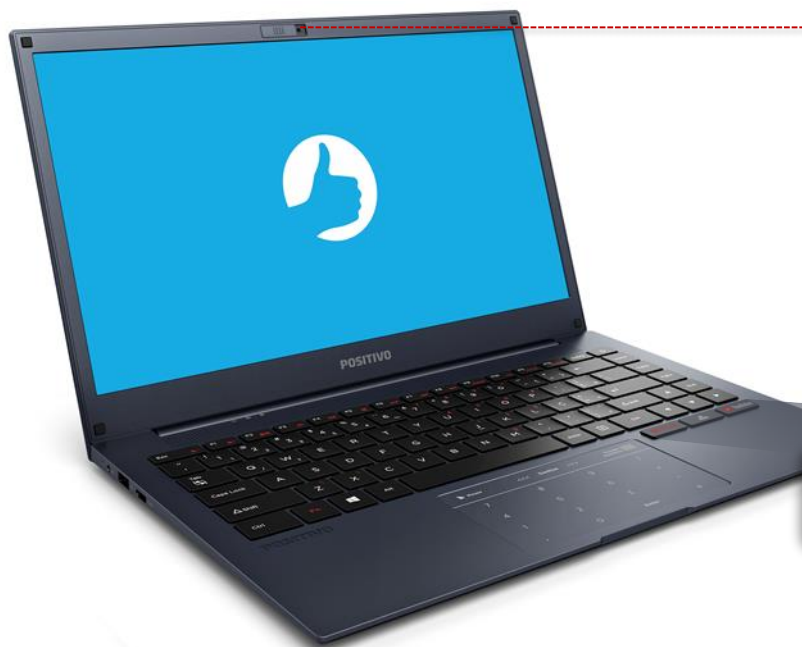

Imagens meramente ilustrativas

TECLAS DE ACESSO RÁPIDO

Tenha seus filmes, séries, músicas e programas preferidos a um click de distância*.

Filmes, séries e documentários

me
SUA TECLA personalizada

Vídeos e muito mais...

PRIVACIDADE

Proteja sua privacidade contra acessos indesejados com webcam cover,

AUTONOMIA

O novo Positivo Motion garante mais de 6 horas de entretenimento através de sua bateria de longa duração.

POSITIVO MOTION

A nova linha Positivo Motion conta com design moderno e muita tecnologia. Com maior desempenho, graças aos processadores Intel® Quad-Core e armazenamento rápido de 32GB. Fino e leve, foi desenhado para ser portátil, com bateria de longa duração, mais conectividade com conexões Wifi e Bluetooth.